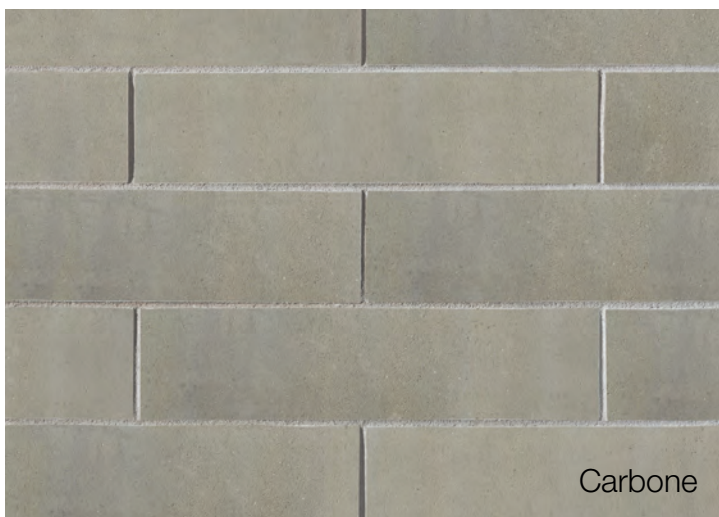

Éléments de Maçonnerie Évolution

32" DE
LONG

Osez être distinctif.

En réponse à la demande des concepteurs pour des produits plus longs, nous introduisons notre nouvelle pierre de 32". Le Nouvel Élément de Maçonnerie Évolution est disponible en deux formats (les deux d'une longueur de 31 5/8") et en quatre couleurs standards. Cette nouvelle pierre distinctive offre aux architectes une nouvelle opportunité pour une conception d'un effet incroyable.

Couleurs

Formats

| Code | Hauteur | Longueur | Profondeur |
|-------|-----------------|------------------|----------------|
| ELN35 | 3 5/8" (92 mm) | 31 5/8" (803 mm) | 3 5/8" (92 mm) |
| ELN75 | 7 5/8" (194 mm) | 31 5/8" (803 mm) | 3 5/8" (92 mm) |

- Couleurs sur mesure disponibles sur demande
- Fini Jet de Sable

Les photos représentent les couleurs, mélanges et textures aussi fidèlement que le permet le procédé d'impression.