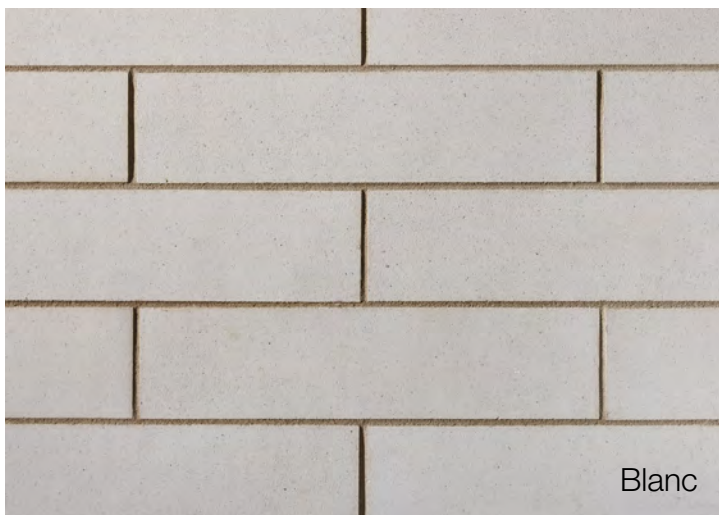

Éléments de Maçonnerie Évolution

32" DE
LONG

Osez être distinctif.

En réponse à la demande des concepteurs pour des produits plus longs, nous introduisons notre nouvelle pierre de 32". Le Nouvel Élément de Maçonnerie Évolution est disponible en deux formats (les deux d'une longueur de 31 5/8") et en quatre couleurs standards. Cette nouvelle pierre distinctive offre aux architectes une nouvelle opportunité pour une conception d'un effet incroyable.

Couleurs

Formats

| Code | Hauteur | Longueur | Profondeur |
|-------|-----------------|------------------|----------------|
| ELN35 | 3 5/8" (92 mm) | 31 5/8" (803 mm) | 3 5/8" (92 mm) |
| ELN75 | 7 5/8" (194 mm) | 31 5/8" (803 mm) | 3 5/8" (92 mm) |

- Couleurs sur mesure disponibles sur demande
- Fini Jet de Sable

Les photos représentent les couleurs, mélanges et textures aussi fidèlement que le permet le procédé d'impression.