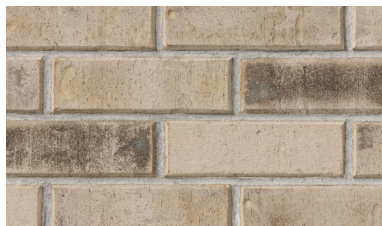

Canada collection

Brique: Cortes

Canada collection

Albion

Breslau - NOUVEAU

Buckskin

Colorado

Conestoga - NOUVEAU

Lakeshore

Macdonald

Beauté exceptionnelle. Performance sensationnelle. Le look exceptionnel de la brique Meridian™ sur votre édifice résidentiel ou commercial traduira votre vision unique avec panache. Avec leur multitude de couleurs et de textures, nos produits en brique d'argile vous permettent de créer des designs à part qui transformeront votre prochain projet en une déclaration personnalisée de beauté pour des générations à venir. Une fondation solide, Bâtie sur Briques Meridian™.

Sutton

Trinity

REMARQUE: le présent imprimé sert à illustrer la gamme de couleurs du produit qui y est présenté. L'impression et la photographie ne permettent pas de montrer toutes les couleurs, leur pourcentage, la texture et les imperfections inoffensives pouvant se trouver dans des milliers de briques. La brique de différents lots de production peut varier au niveau de sa gamme de couleurs et de textures.