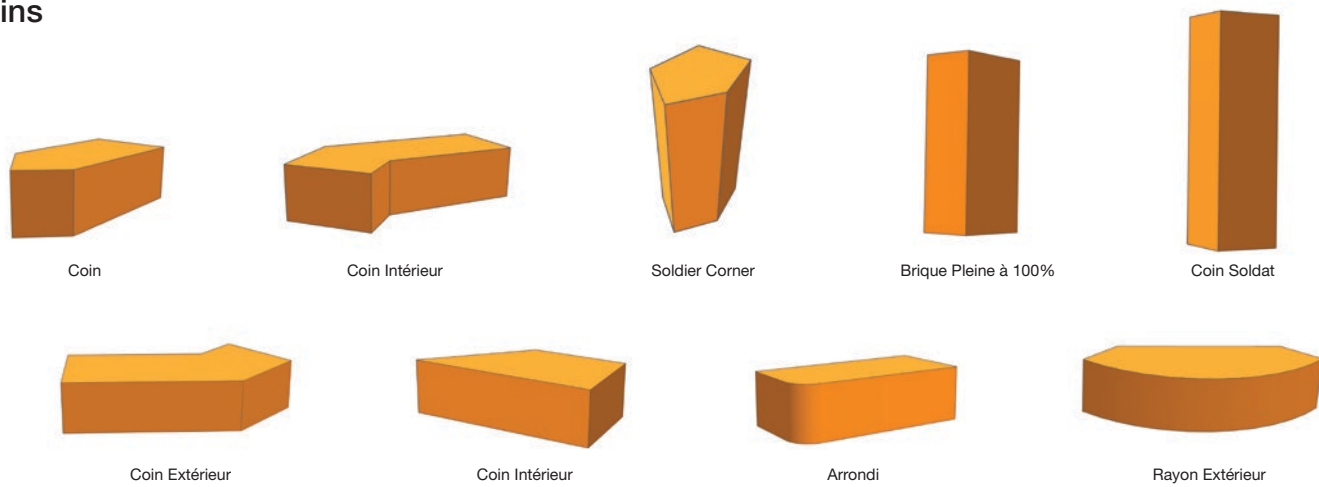

Vintage Matt

Williamsburg MK II

Winterbourne

FORMES SPÉCIALES

Coins

Cornières d'appui

DIMENSIONS DE PRODUCTION

PARTIES D'UN MUR DE BRIQUES