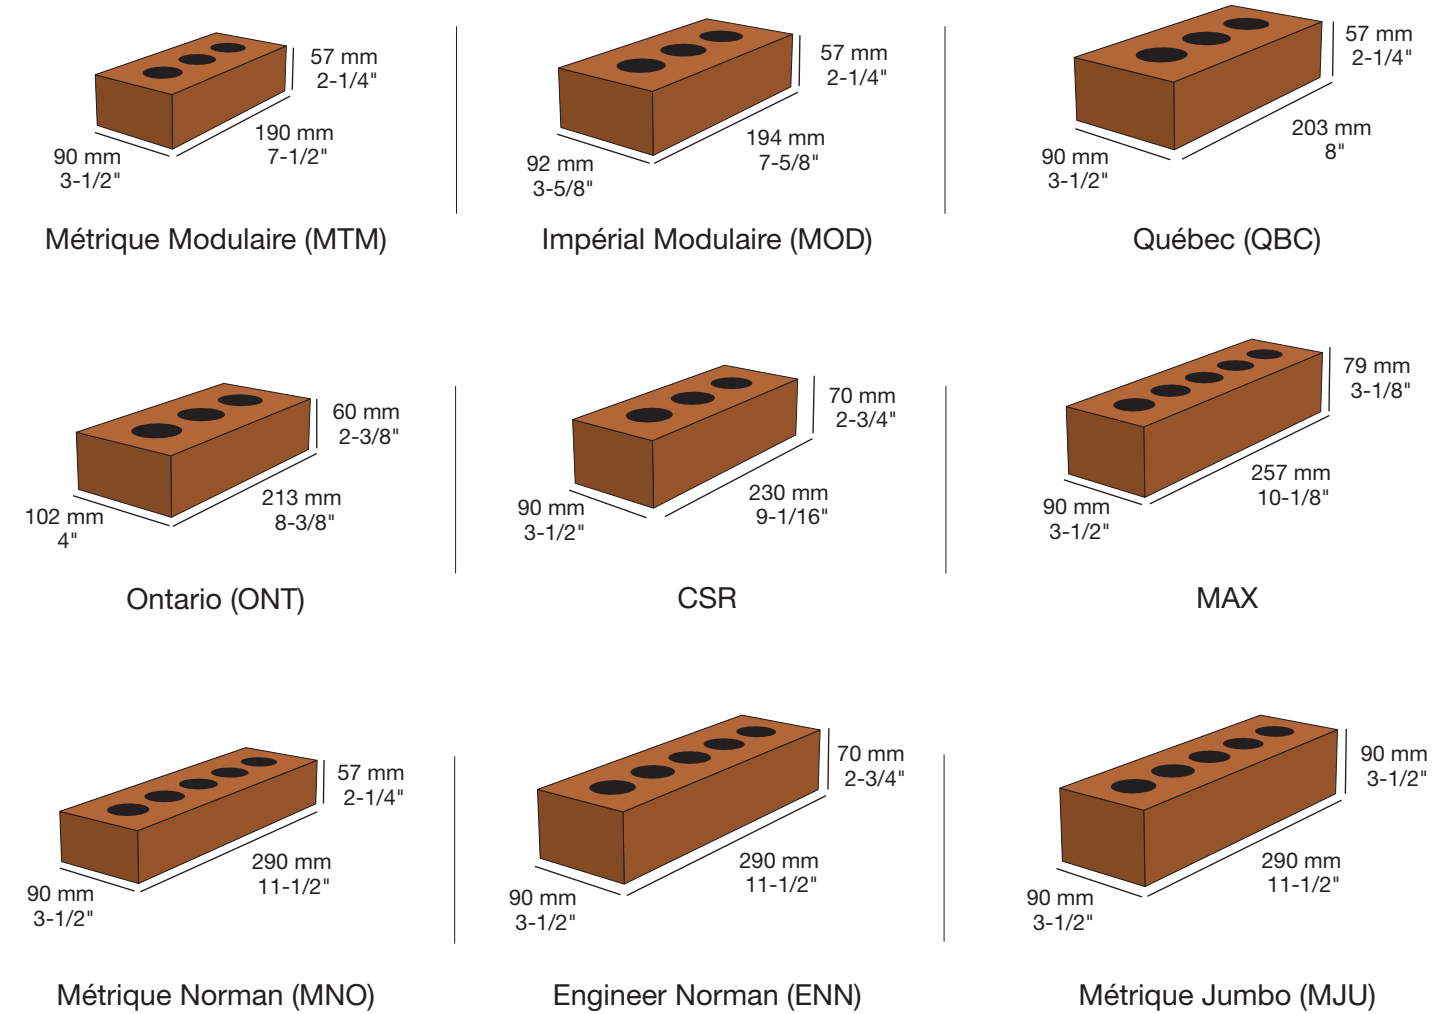

Vintage Matt

Williamsburg MK II

Winterbourne

FORMES SPÉCIALES

Coins

Cornières d'appui

DIMENSIONS DE PRODUCTION

PARTIES D'UN MUR DE BRIQUES

Mélange sur Mesure

Riverdale Matt, Sierra Sandstone

Adelaide Matt

Cobalt Smooth

VEUILLEZ NOTER: Cette littérature est destinée à montrer la gamme de couleurs du produit présenté de manière générale. En utilisant l'impression et la photographie, il est impossible de montrer toutes les couleurs, les pourcentages de couleurs, la texture et les imperfections inoffensives qui peuvent être contenues dans des milliers de briques. La brique provenant de différents lots de production peut varier légèrement dans sa gamme de couleurs et de texture.