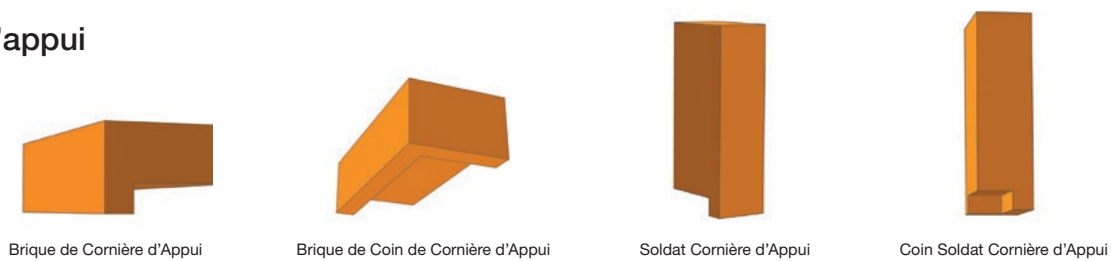

Une fondation solide bâtie par Canada Brique™

Sierra Sandstone

Canada Série Architecturale

Adelaide

Adelaide Smooth Ironspot

Antique Copper

Ballycroy Matt

Ballycroy Smooth

Vintage Matt

Williamsburg MK II

Winterbourne

FORMES SPÉCIALES

Coins

Cornières d'appui

DIMENSIONS DE PRODUCTION

PARTIES D'UN MUR DE BRIQUES