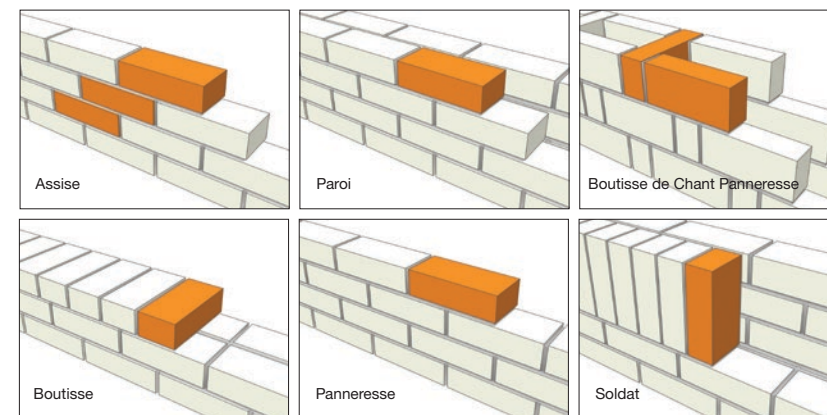

Riverdale Matt

Riverdale Smooth

Riverdale Smooth Ironspot

Taupe Smooth

Tuxedo

Varsity Matt

Varsity Smooth

Varsity Smooth Ironspot

Vintage Matt

Williamsburg MK II

Winterbourne

FORMES SPÉCIALES

Coins

Cornières d'appui

DIMENSIONS DE PRODUCTION

PARTIES D'UN MUR DE BRIQUES

Mélange sur Mesure

Riverdale Matt, Sierra Sandstone

Adelaide Matt

Cobalt Smooth

VEUILLEZ NOTER: Cette littérature est destinée à montrer la gamme de couleurs du produit présenté de manière générale. En utilisant l'impression et la photographie, il est impossible de montrer toutes les couleurs, les pourcentages de couleurs, la texture et les imperfections inoffensives qui peuvent être contenues dans des milliers de briques. La brique provenant de différents lots de production peut varier légèrement dans sa gamme de couleurs et de texture.